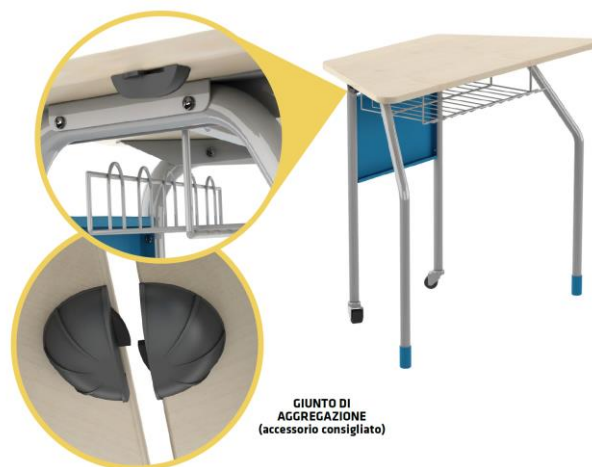

Altre foto prodotto: