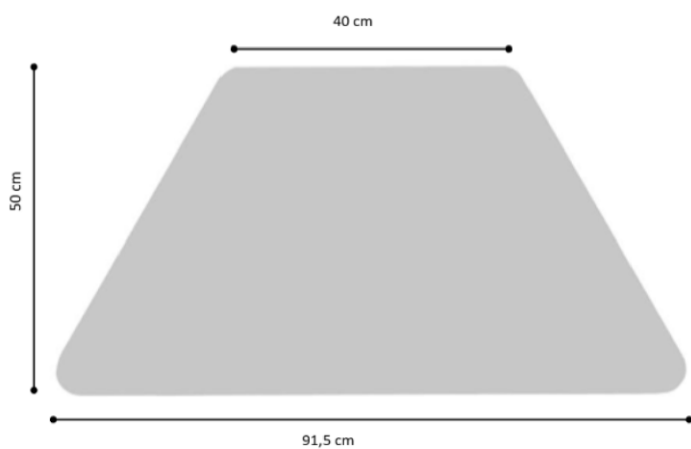

L'ingombro del banchetto è di **91,5x50x40 cm**, ed è disponibile in quattro diverse altezze:

- 59 cm (GRANDEZZA 3 - UNI EN 1729)
- 64 cm (GRANDEZZA 4 - UNI EN 1729)
- 71 cm (GRANDEZZA 5 - UNI EN 1729)
- 76 cm (GRANDEZZA 6 - UNI EN 1729)

Particolarità:

- **Dimensione geometrica del top 91,5x50x40 cm**
- Ruote frontali piroettanti

Altre foto prodotto:

Composizione

6 Banchetti

1 colonnina porta PC o Tablet

Ingombro Totale :160x180 cm

Ulteriori informazioni possono essere trovate su